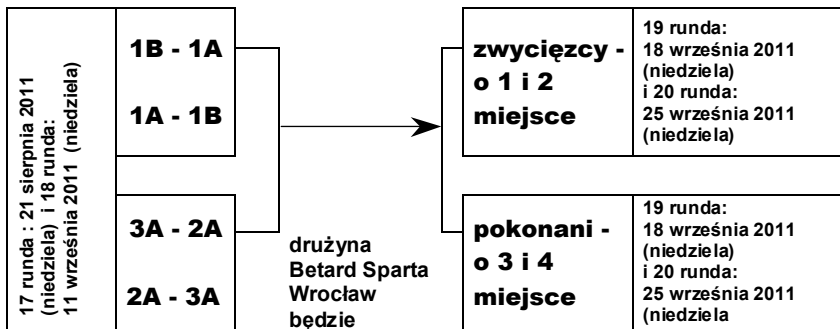

1,2,3,4,5,6:
miejsca po części zasadniczej