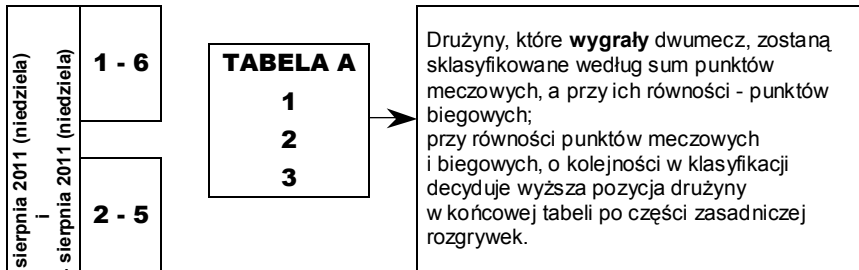

Część finałowa